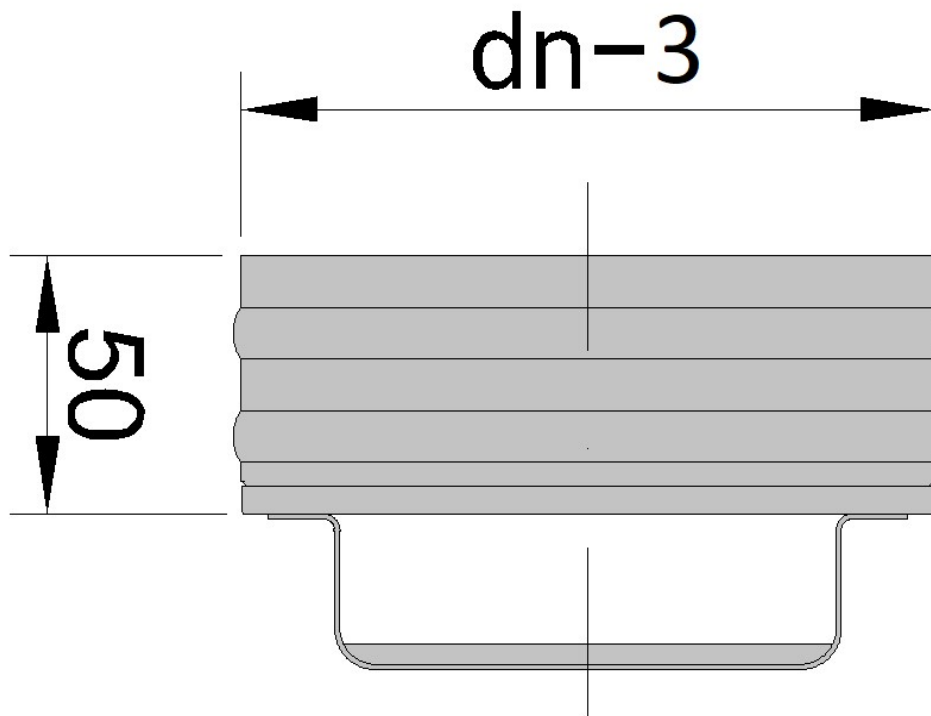

**BLINDDECKEL FÜR T-STÜCK ZKS**

	<b>TECHNISCHE DATEN</b>			
Ø60	----	----	----	----
Ø80	----	----	----	----
Ø100	----	----	----	----
Ø113	----	----	----	----
Ø120	----	----	----	----
Ø130	----	----	----	----
Ø150	----	----	----	----
Ø160	----	----	----	----
Ø180	----	----	----	----
Ø200	----	----	----	----
Ø250	----	----	----	----
Ø300	----	----	----	----
Ø350	----	----	----	----
Ø400	----	----	----	----
Ø500	----	----	----	----