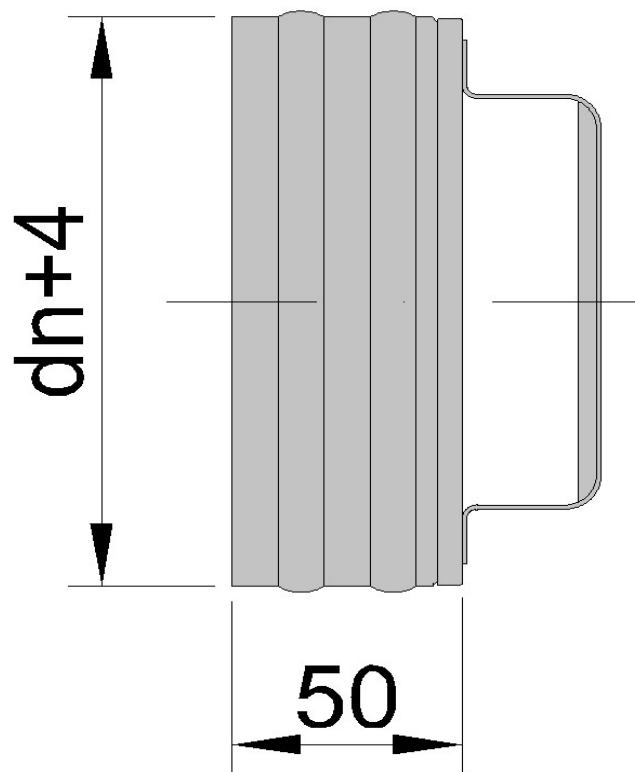

BLINDDECKEL FÜR WANDFUTTER ZKS-
OSU

	TECHNISCHE DATEN			
Ø60	----	----	----	----
Ø80	----	----	----	----
Ø100	----	----	----	----
Ø113	----	----	----	----
Ø120	----	----	----	----
Ø130	----	----	----	----
Ø150	----	----	----	----
Ø160	----	----	----	----
Ø180	----	----	----	----
Ø200	----	----	----	----
Ø250	----	----	----	----
Ø300	----	----	----	----
Ø350	----	----	----	----
Ø400	----	----	----	----
Ø500	----	----	----	----