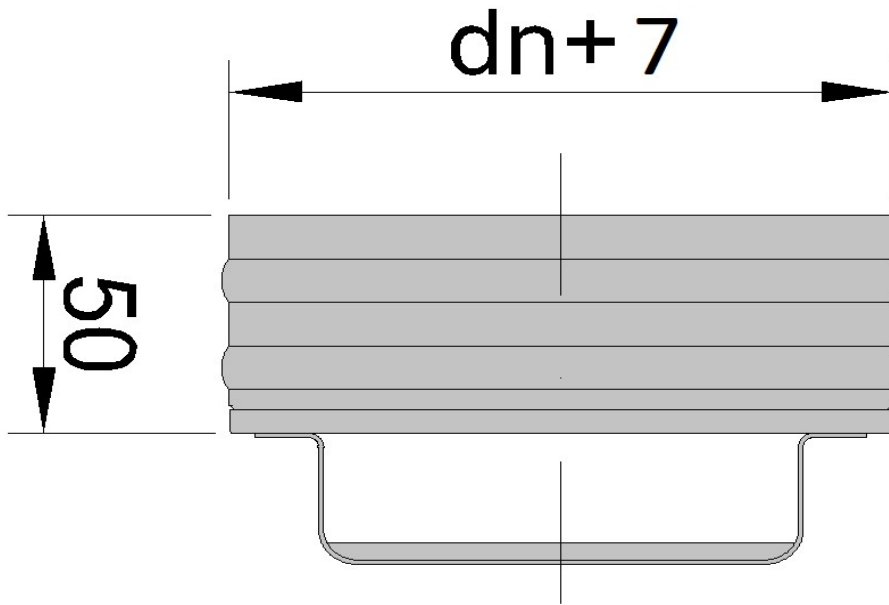

BLINDDECKEL FÜR WANDFUTTER
ZKS-OS

	TECHNISCHE DATEN			
Ø60	----	----	----	----
Ø80	----	----	----	----
Ø100	----	----	----	----
Ø113	----	----	----	----
Ø120	----	----	----	----
Ø130	----	----	----	----
Ø150	----	----	----	----
Ø160	----	----	----	----
Ø180	----	----	----	----
Ø200	----	----	----	----
Ø250	----	----	----	----
Ø300	----	----	----	----
Ø350	----	----	----	----
Ø400	----	----	----	----
Ø500	----	----	----	----