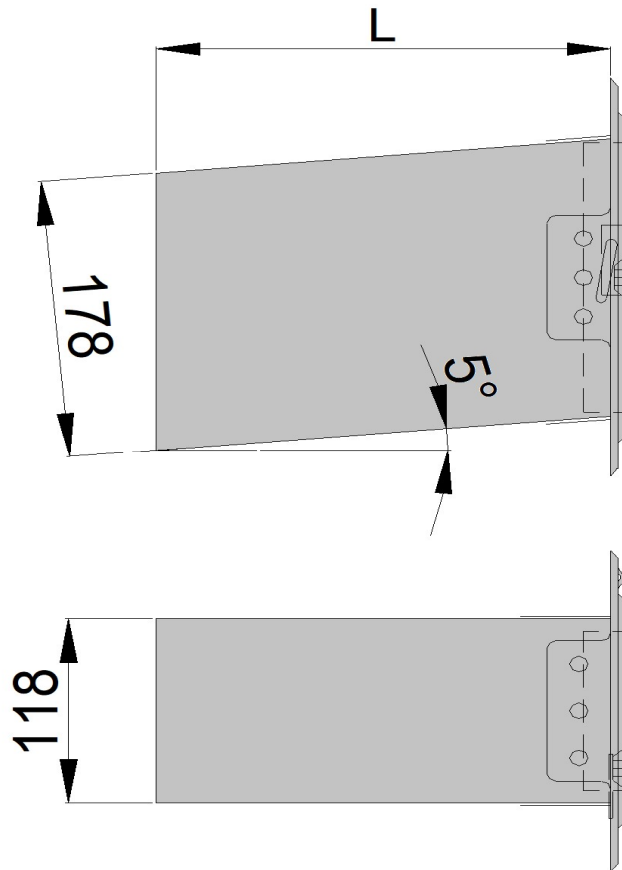

EDELSTAHLTÜR MIT
KASTENVERLÄNGERUNG Z+DR 120X180
L=100

	TECHNISCHE DATEN			
	L			
Ø60	-----	-----	-----	-----
Ø80	-----	-----	-----	-----
Ø100	100	-----	-----	-----
Ø113	100	-----	-----	-----
Ø120	100	-----	-----	-----
Ø130	100	-----	-----	-----
Ø150	100	-----	-----	-----
Ø160	100	-----	-----	-----
Ø180	100	-----	-----	-----
Ø200	100	-----	-----	-----
Ø250	100	-----	-----	-----
Ø300	-----	-----	-----	-----
Ø350	-----	-----	-----	-----
Ø400	-----	-----	-----	-----
Ø500	-----	-----	-----	-----