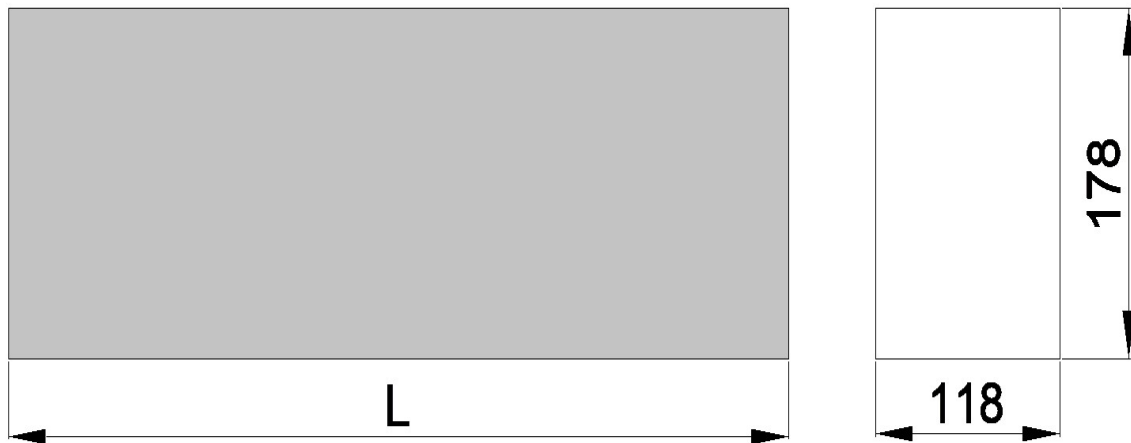

KASTENVERLÄNGERUNG Z L=500

	TECHNISCHE DATEN			
	L			
Ø60	-----	-----	-----	-----
Ø80	-----	-----	-----	-----
Ø100	500	-----	-----	-----
Ø113	500	-----	-----	-----
Ø120	500	-----	-----	-----
Ø130	500	-----	-----	-----
Ø150	500	-----	-----	-----
Ø160	500	-----	-----	-----
Ø180	500	-----	-----	-----
Ø200	500	-----	-----	-----
Ø250	500	-----	-----	-----
Ø300	-----	-----	-----	-----
Ø350	-----	-----	-----	-----
Ø400	-----	-----	-----	-----
Ø500	-----	-----	-----	-----