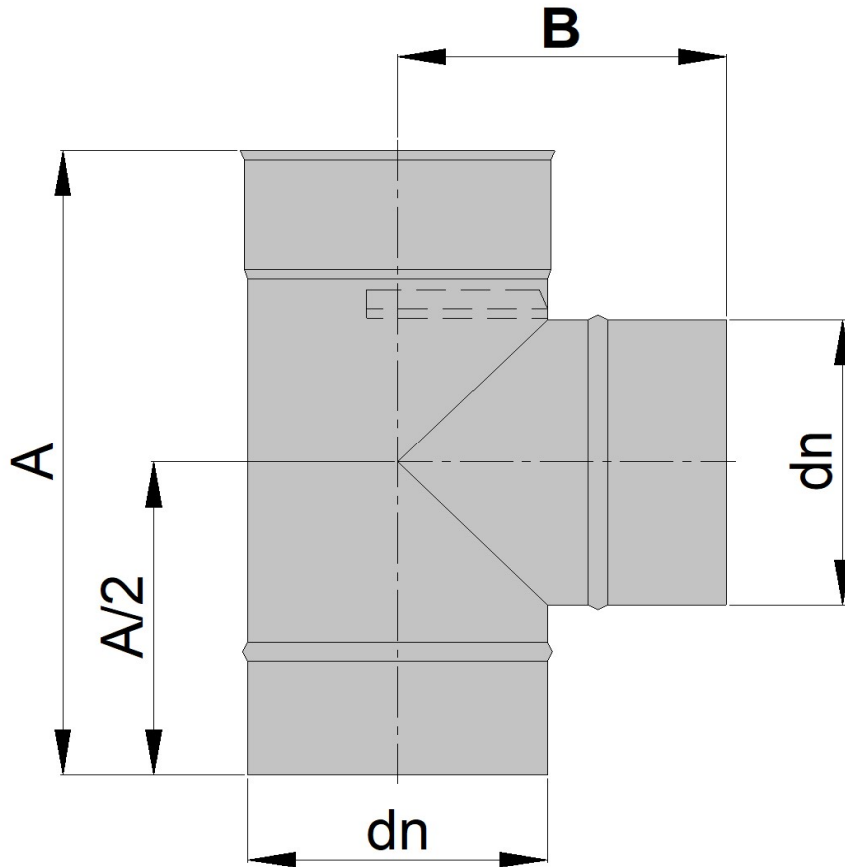

T-STÜCK TR 90°

	TECHNISCHE DATEN			
	A	B	C	D
Ø60	-----	-----	-----	-----
Ø80	-----	-----	-----	-----
Ø100	-----	-----	-----	-----
Ø113	330	147	-----	-----
Ø120	330	151	-----	-----
Ø130	330	156	-----	-----
Ø150	330	166	-----	-----
Ø160	350	171	-----	-----
Ø180	370	181	-----	-----
Ø200	400	191	-----	-----
Ø250	450	226	-----	-----
Ø300	500	251	-----	-----
Ø350	650	306	-----	-----
Ø400	700	331	-----	-----
Ø500	800	396	-----	-----