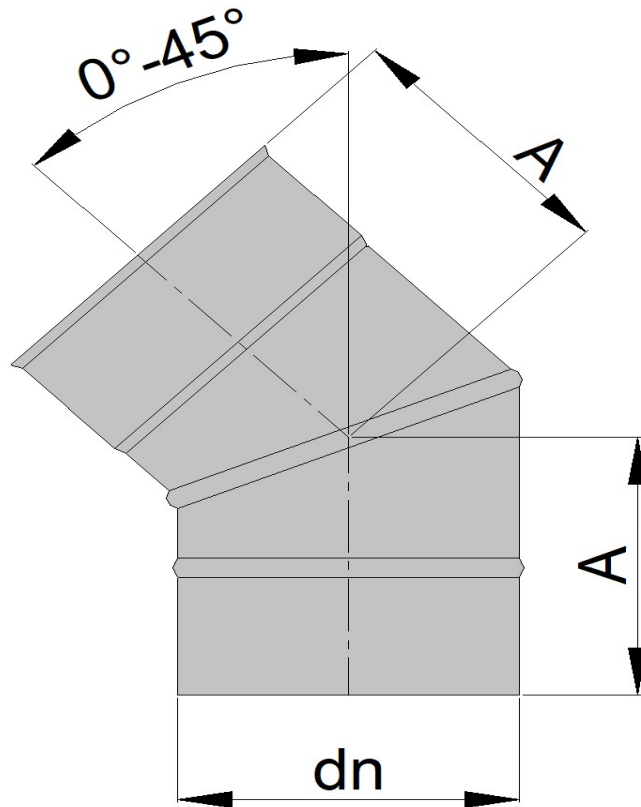

BOGEN DREHBAR SK 0°-45°

	TECHNISCHE DATEN			
	A	B	C	D
Ø60	-----	-----	-----	-----
Ø80	-----	-----	-----	-----
Ø100	122	-----	-----	-----
Ø113	122	-----	-----	-----
Ø120	122	-----	-----	-----
Ø130	122	-----	-----	-----
Ø150	132	-----	-----	-----
Ø160	132	-----	-----	-----
Ø180	137	-----	-----	-----
Ø200	142	-----	-----	-----
Ø250	157	-----	-----	-----
Ø300	172	-----	-----	-----
Ø350	-----	-----	-----	-----
Ø400	-----	-----	-----	-----
Ø500	-----	-----	-----	-----