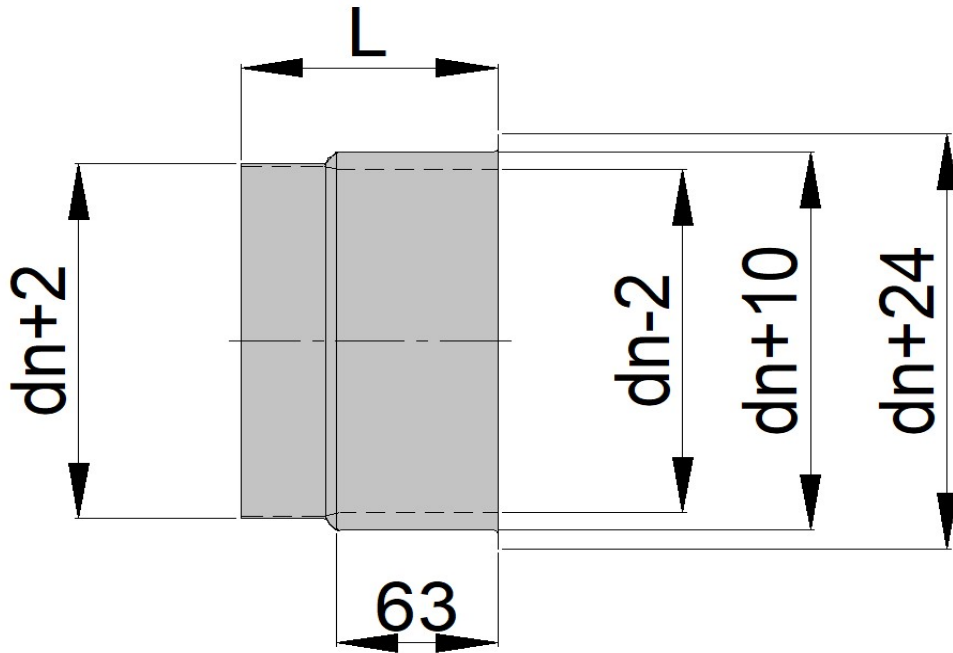

WANDFUTTER DOPPELT OS2 L=200

	TECHNISCHE DATEN			
	L			
Ø60	-----	-----	-----	-----
Ø80	-----	-----	-----	-----
Ø100	200	-----	-----	-----
Ø113	200	-----	-----	-----
Ø120	200	-----	-----	-----
Ø130	200	-----	-----	-----
Ø150	200	-----	-----	-----
Ø160	200	-----	-----	-----
Ø180	200	-----	-----	-----
Ø200	200	-----	-----	-----
Ø250	200	-----	-----	-----
Ø300	200	-----	-----	-----
Ø350	-----	-----	-----	-----
Ø400	-----	-----	-----	-----
Ø500	-----	-----	-----	-----