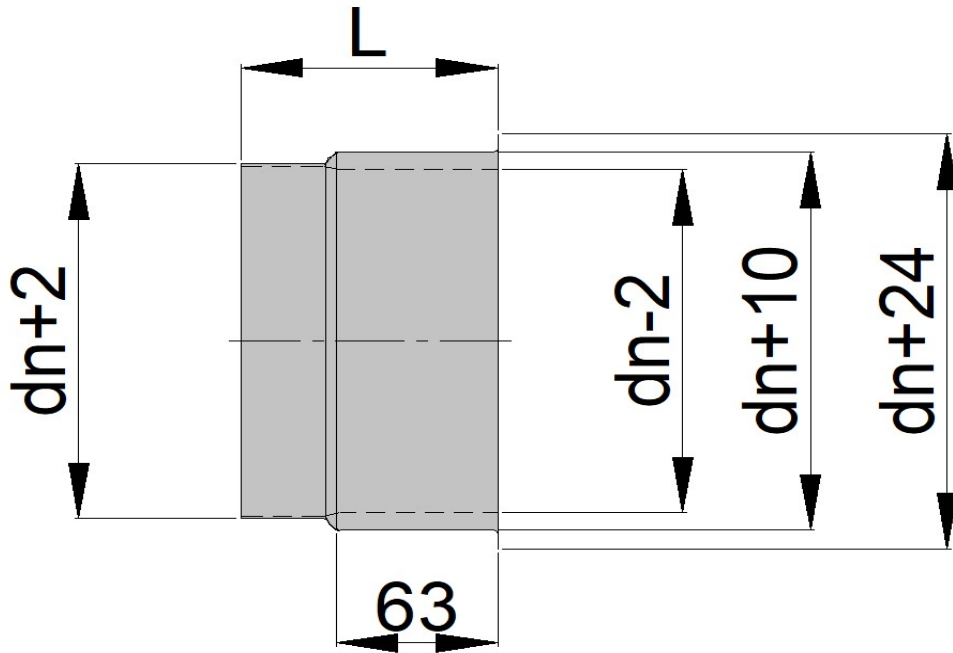

**WANDFUTTER DOPPELT OS2 L=100**

	TECHNISCHE DATEN			
	L			
Ø60	-----	-----	-----	-----
Ø80	-----	-----	-----	-----
Ø100	100	-----	-----	-----
Ø113	100	-----	-----	-----
Ø120	100	-----	-----	-----
Ø130	100	-----	-----	-----
Ø150	100	-----	-----	-----
Ø160	100	-----	-----	-----
Ø180	100	-----	-----	-----
Ø200	100	-----	-----	-----
Ø250	100	-----	-----	-----
Ø300	100	-----	-----	-----
Ø350	-----	-----	-----	-----
Ø400	-----	-----	-----	-----
Ø500	-----	-----	-----	-----