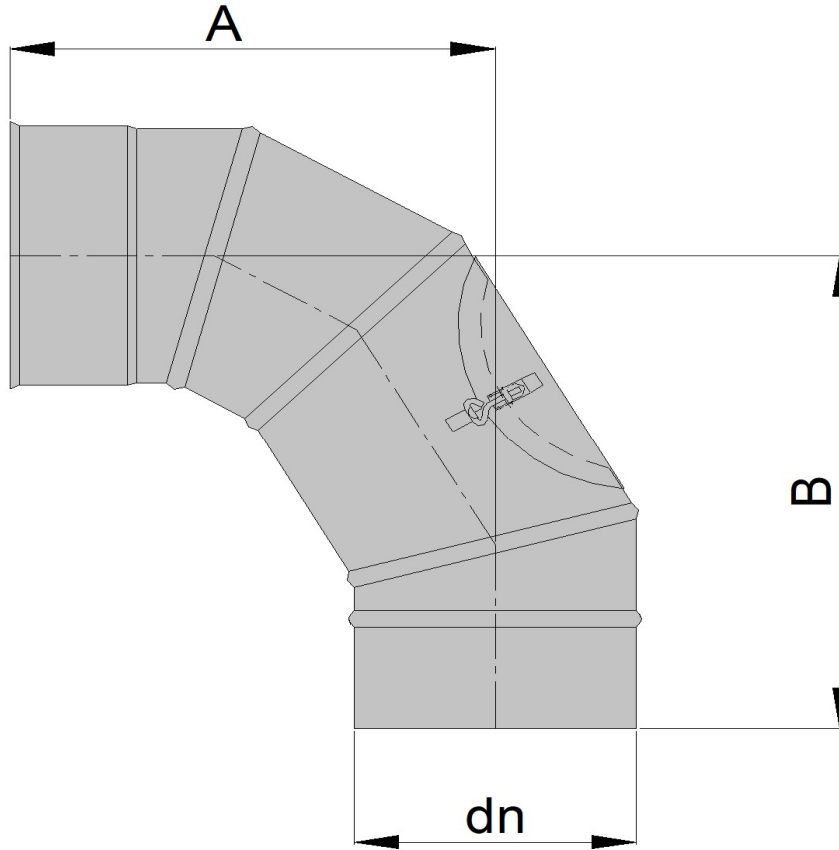

**BOGEN DREHBAR LKR 0°-90° MIT  
REVISION**

	<b>TECHNISCHE DATEN</b>			
	<b>A</b>	<b>B</b>	<b>C</b>	<b>D</b>
<b>Ø60</b>	-----	-----	-----	-----
<b>Ø80</b>	-----	-----	-----	-----
<b>Ø100</b>	-----	-----	-----	-----
<b>Ø113</b>	230	248	-----	-----
<b>Ø120</b>	242	260	-----	-----
<b>Ø130</b>	242	260	-----	-----
<b>Ø150</b>	242	260	-----	-----
<b>Ø160</b>	254	273	-----	-----
<b>Ø180</b>	269	287	-----	-----
<b>Ø200</b>	275	287	-----	-----
<b>Ø250</b>	275	287	-----	-----
<b>Ø300</b>	316	321	-----	-----
<b>Ø350</b>	323	323	-----	-----
<b>Ø400</b>	-----	-----	-----	-----
<b>Ø500</b>	-----	-----	-----	-----