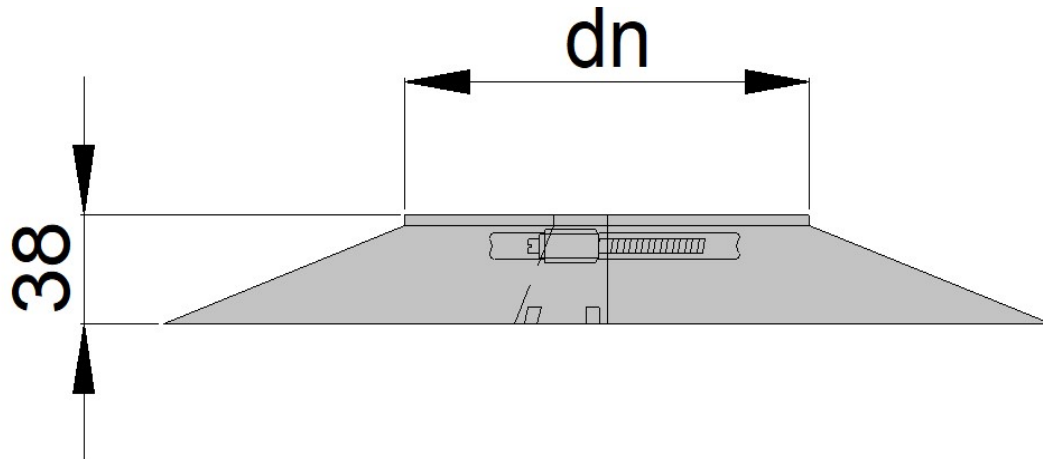

ROSETTE IP

| X | TECHNISCHE DATEN | | | |
|------|------------------|------|------|------|
| | | | | |
| Ø60 | ---- | ---- | ---- | ---- |
| Ø80 | ---- | ---- | ---- | ---- |
| Ø100 | ---- | ---- | ---- | ---- |
| Ø113 | ---- | ---- | ---- | ---- |
| Ø120 | ---- | ---- | ---- | ---- |
| Ø130 | ---- | ---- | ---- | ---- |
| Ø150 | ---- | ---- | ---- | ---- |
| Ø160 | ---- | ---- | ---- | ---- |
| Ø180 | ---- | ---- | ---- | ---- |
| Ø200 | ---- | ---- | ---- | ---- |
| Ø250 | ---- | ---- | ---- | ---- |
| Ø300 | ---- | ---- | ---- | ---- |
| Ø350 | ---- | ---- | ---- | ---- |
| Ø400 | ---- | ---- | ---- | ---- |
| Ø500 | ---- | ---- | ---- | ---- |