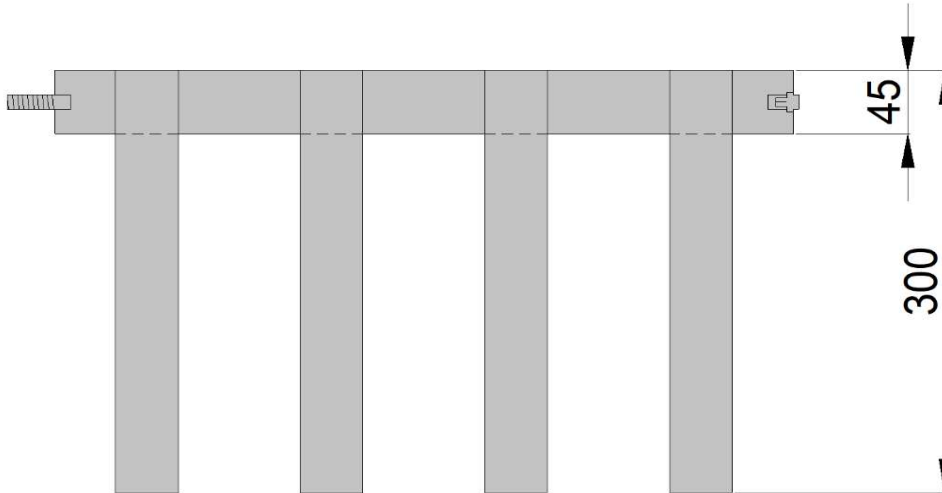

ABSTANDSHALTER LOSE AH

X	TECHNISCHE DATEN			
Ø60	----	----	----	----
Ø80	----	----	----	----
Ø100	----	----	----	----
Ø113	----	----	----	----
Ø120	----	----	----	----
Ø130	----	----	----	----
Ø150	----	----	----	----
Ø160	----	----	----	----
Ø180	----	----	----	----
Ø200	----	----	----	----
Ø250	----	----	----	----
Ø300	----	----	----	----
Ø350	----	----	----	----
Ø400	----	----	----	----
Ø500	----	----	----	----