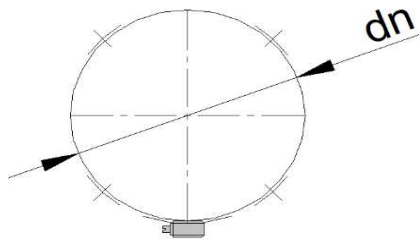

ABSTANDSHALTER LOSE AH

X	TECHNISCHE DATEN			
Ø60	----	----	----	----
Ø80	----	----	----	----
Ø100	----	----	----	----
Ø113	----	----	----	----
Ø120	----	----	----	----
Ø130	----	----	----	----
Ø150	----	----	----	----
Ø160	----	----	----	----
Ø180	----	----	----	----
Ø200	----	----	----	----
Ø250	----	----	----	----
Ø300	----	----	----	----
Ø350	----	----	----	----
Ø400	----	----	----	----
Ø500	----	----	----	----