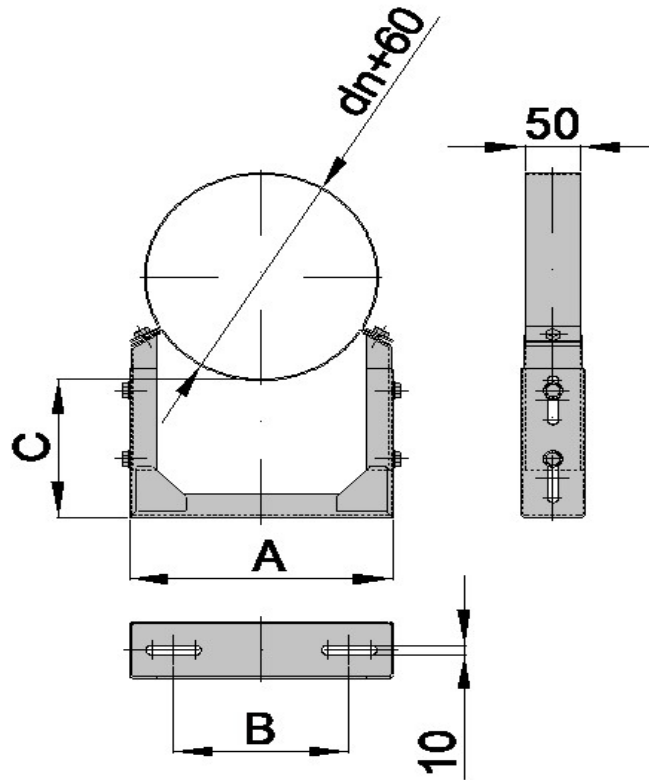

WANDHALTER WHT 3

	TECHNISCHE DATEN			
	A	B	C	
Ø80	180	100	235-355	---
Ø100	198	118	230-350	---
Ø113	208	128	228-341	---
Ø120	214	134	226-339	---
Ø130	222	142	225-338	---
Ø150	240	160	218-332	---
Ø160	248	168	217-331	---
Ø180	266	186	212-325	---
Ø200	283	203	207-320	---
Ø250	326	246	194-308	---
Ø300	370	290	281-394	---
Ø350	413	322	268-382	---
Ø400	456	376	256-369	---
Ø500	540	463	234-347	---